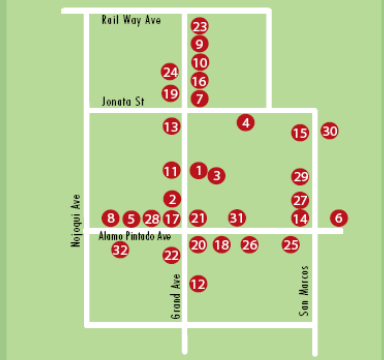

LOS OLIVOS TASTING ROOMS

1. Alexander & Wayne • 2922 Grand Ave. • 688-9665
2. Andrew Murray • 2901-A Grand Ave. • 693-9644
3. Arthur Earl • 2922 Grand Ave. • 693-1771
4. Artiste • 2948-E Grand Ave. • 686-2626
5. Barbieri Wines • 2369 Alamo Pintado Ave. • 688-8882
6. Blair Fox Cellars • 2902 San Marcos Ave. • 691-1678
7. The Bubble Shack • 2970 Grand Ave. • 938-8276
8. Byron • 2367 Alamo Pintado Ave. • 938-7365
9. Carhartt Vineyard • 2990 A Grand Ave. • 693-5100
10. Cinque Stelle Winery • 2982 Grand Ave. • 686-4101
11. Consilience • 2939 Grand Ave. • 691-1020
12. Coquelicot Vineyard • 2884 Grand Ave. • 688-1500
13. Daniel Gehrs • 2939 Grand Ave. • 693-9686
14. Dragonette • 2445 Alamo Pintado Ave. • 693-0077
15. Dreamcote Wine Company • 2933 San Marcos Ave. • 691-1200
16. Epiphany • 2974 Grand Ave. • 686-2424
17. Evans Ranch Winery • 2901 Grand Ave. • 888-424-6398
18. J Ludlow • 2890 Grand Ave. • 688-8989
19. J Wilkes • 2963 Grand Ave. • 318-6680
20. Kaena • 2890 Grand Ave. • 688-4069
21. Larner • 2900 Grand Ave. • 688-8148
22. Los Olivos Wine Merchant • 2879 Grand Ave. • 688-7265
23. Refugio Ranch • 2990 Grand Ave. • 688-5499
24. Saarloos & Sons • 2971 Grand Ave. • 688-1200
25. Samsara • 2466 Alamo Pintado Ave. • 688-8689
26. Stolpmann Vineyards • 2434 Alamo Pintado Ave. • 688-0400
27. Tercero • 2445 Alamo Pintado Ave. • 245-9584
28. Tessa Marie • 2901 Grand Ave. • 688-6081
29. Toretti Family Vineyard • 2933 San Marcos Ave. • 688-8002
30. Tres Hermanas Vineyard • 2948 San Marcos Ave. • 691-9598
31. Tensley • 2900 Grand Ave. • 688-6761
32. Zinke Wine Company • 2366 Alamo Pintado • 691-9718

SANTA YNEZ TASTING ROOMS

1. Carr Winery • 3563 Numancia St. • 688-5757
2. Eleven Wine Lounge • 3640 Sagunto St. • 691-9134
3. Imagine Wine • 3563 Numancia St. • 688-1769

SOLVANG TASTING ROOMS

1. Cali Love Wine • 1651 Copenhagen Drive • 688-1678
2. Carivintas • 476 First Street • 693-4331
3. Casa Cassara Winery • 1607 Mission Drive • 688-8691
4. Dascomb Cellars • 1659 Copenhagen Drive • 691-9175
5. The Good Life Cellar • 1672 Mission Drive • 688-7111
6. Lions Peak Vineyard • 1659 Copenhagen Drive • 693-5466
7. Lost Point • 436 Alisal Road • 350-8645
8. Lucas & Lewellen Vineyards • 1645 Copenhagen Dr. • 686-9336
9. Lucky Dogg Winery • 1607 Mission Drive • 691-9774
10. Olive House • 1661 Mission Drive • 686-5159
11. Pace Wine Tasting • 435 Alisal Road • 452-3418
12. Presidio Winery • 1603 Copenhagen Drive • 693-8585
13. Royal Oaks Winery • 1582 Mission Drive • 693-1740
14. Santé Wine Bar & Lounge • 433 Alisal Road • 691-9641
15. Sevtap Winery • 1622 Copenhagen Dr. • 693-9200
16. Sort This Out Cellar • 1636 Copenhagen Dr. • 688-1717
17. Tocatta Wines • 1665 Copenhagen Dr. • 686-5506
18. Viking Garden Cellars • 448 Alisal Road • 688-2670
19. Wandering Dog Wine Bar • 1539 Mission Drive • 686-9126

1. #### KEY
2. Beer Tasting
   - Gas Station
   - Golf Course
   - Point of Interest
   - Public Restrooms
   - Visitor Info
   - Wineries

P a c i f i c O c e a n

SANTA BARBARA

Santa Barbara Airport

Galena Beach County Park

Gaviota State Beach Park

Vista Point

Refugio State Beach Park

El Capitán State Beach Park

To Los Angeles [125 mi.]

San Marcos Pass

Santa Ynez Recreation Area

Rancho San Marcos Golf Course

Bradbury Dam Vista Point